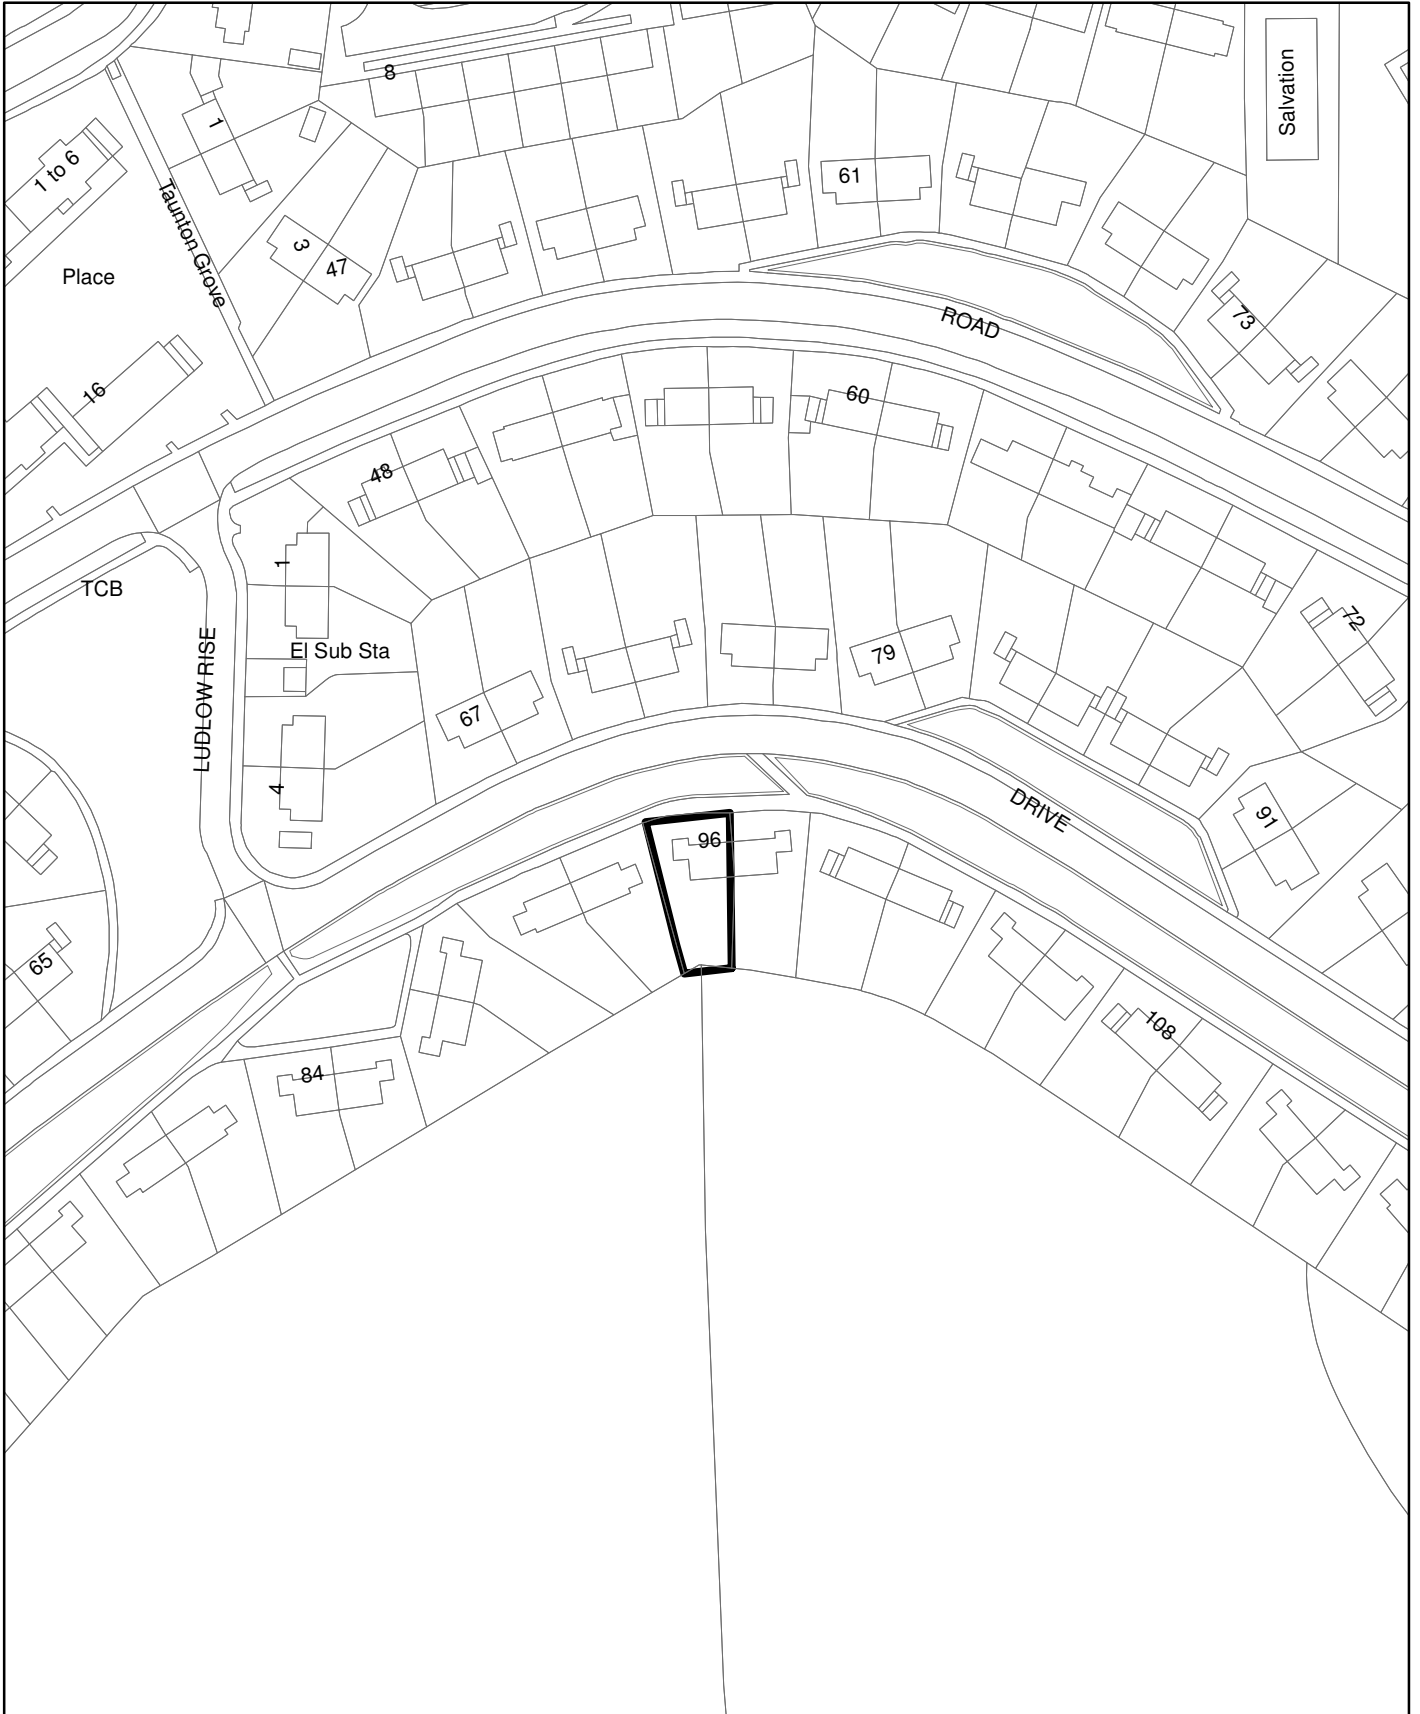

# BH2018/01093 96 Auckland Drive Brighton

Scale: 1:1,250